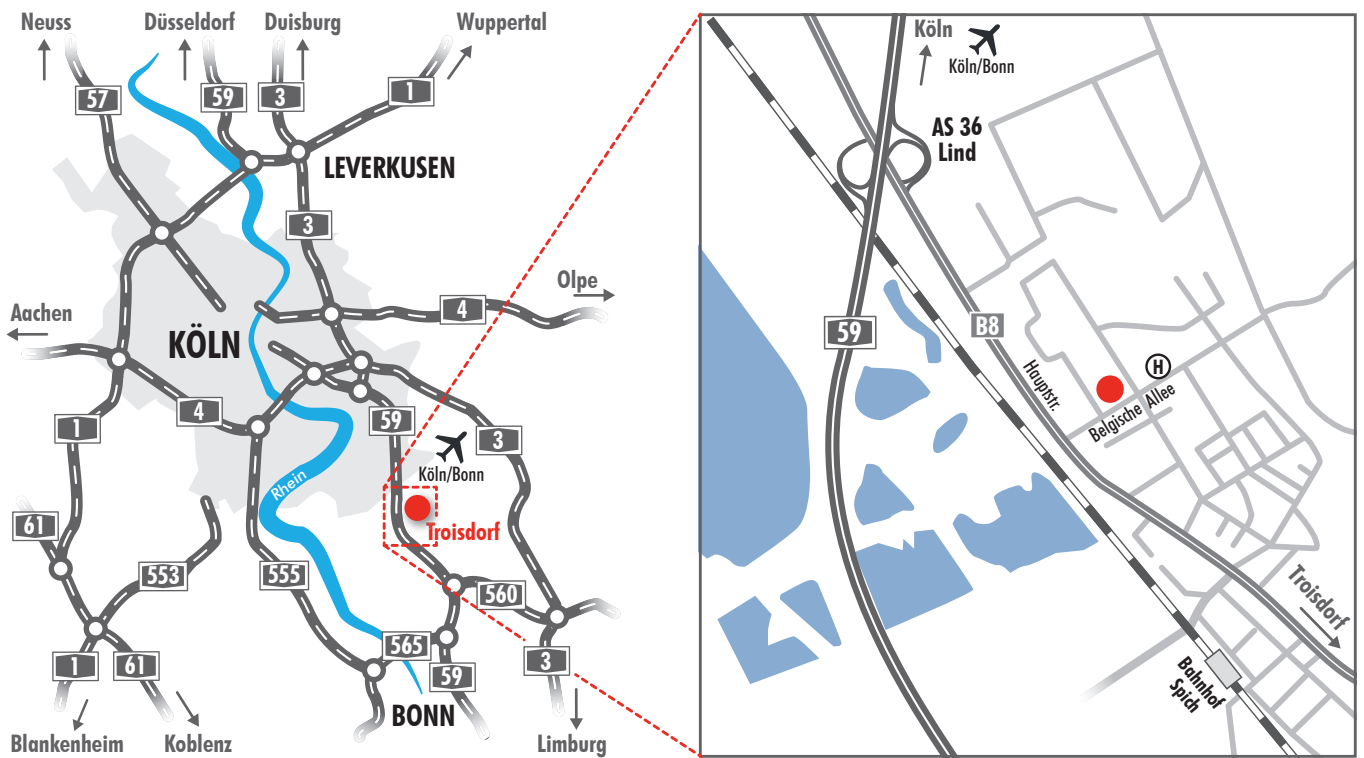

**Scuola di barista, Trainingscenter West**  
**SEGAFREDO ZANETTI DEUTSCHLAND GMBH**  
Belgische Allee 12  
53842 Troisdorf

**Scuola di barista, Trainingscenter West**  
**SEGAFREDO ZANETTI DEUTSCHLAND GMBH**  
Belgische Allee 12  
53842 Troisdorf

##### **Aus Richtung Frankfurt am Main**

- A3 bis AB-Kreuz Bonn/Siegburg, abfahren auf die A560 Richtung Bonn.
- Am Autobahn-Dreieck sankt Augustin West abfahren und weiter auf der A59 Richtung Flughafen Köln/Bonn.
- Ausfahrt 36 Lind abfahren und links auf die Frankfurter Straße abbiegen, dann an der ersten Ampel links in die Belgische Allee abbiegen.
- **weiter wie unten**

##### **Aus Richtung Aachen**

- A4 bis AB-Kreuz Köln-Gremberg
- auf A59 Richtung Flughafen Köln/Bonn weiter bis Ausfahrt 36 Lind.
- **weiter wie unten**

##### **Aus Richtung Düsseldorf**

- A3 bis AB-Dreieck Heumar
- auf A59 Richtung Flughafen Köln/Bonn weiter bis Ausfahrt 36 Lind.
- **weiter wie unten**