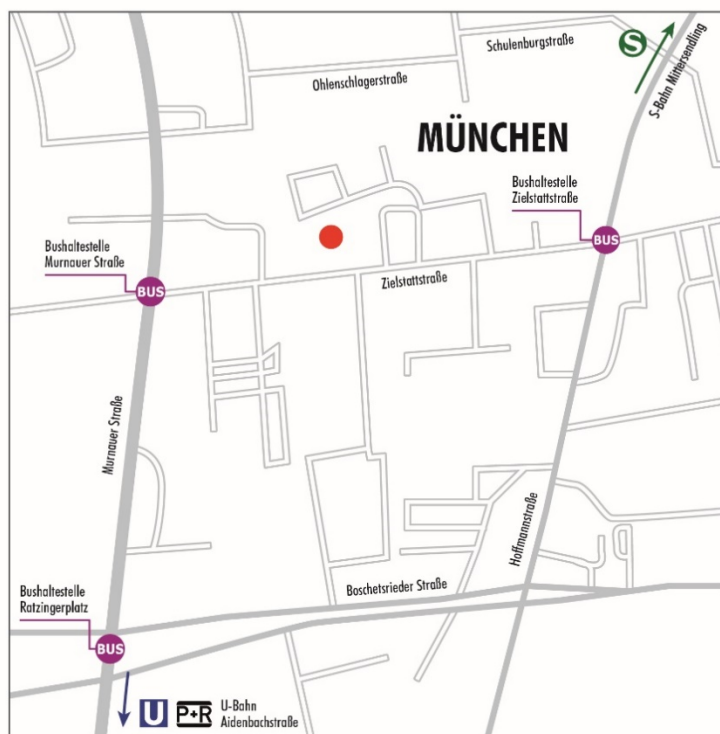

**Zentrale**

**SEGAFREDO ZANETTI DEUTSCHLAND GMBH**

Zielstattstraße 42

81379 München

**MIT DEM AUTO:**

**Anreise**

-über den Mittleren Ring kommend, die Passauer Straße Richtung Süden

**Parkmöglichkeiten**

– sind an der Straße vorhanden

**MIT DEM ÖPNV (Fußweg ca. 5-10 Minuten):**

**U3**

– Haltestelle Aidenbachstraße

**S-Bahn**

– Haltestelle Mittersending

**Buslinie 53**

– Haltestelle Zielstattstraße

**Buslinie 63**

– Haltestelle Murnauer Straße

**Buslinie 136**

– Haltestelle Ratzingerplatz

Bitte kontaktieren Sie im Falle einer verspäteten Anreise:  
Segafredo Zanetti Deutschland Zentrale  
+49 (0)89 829925-0